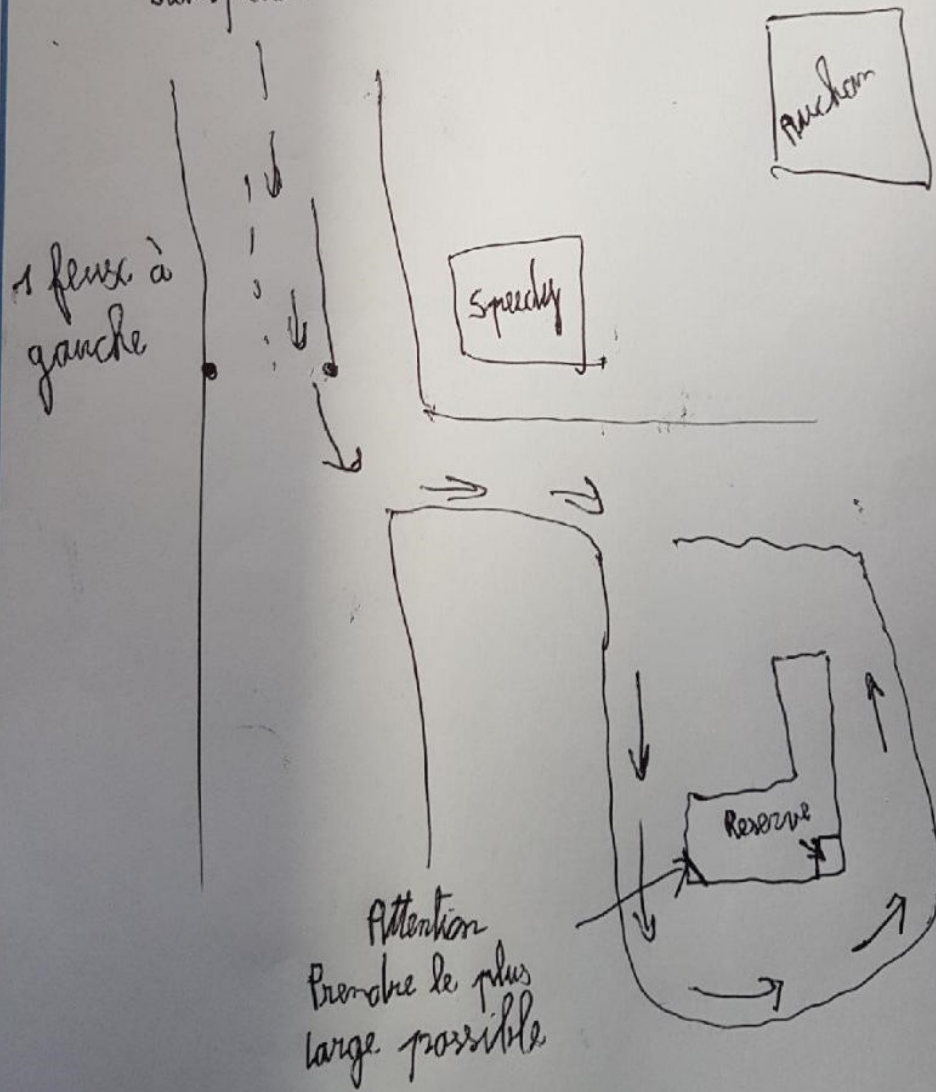

243 Bd Charles de Gaulle  
37540 St Cyr sur Loire

cle + code alarme = 2008

Transpalette = oui

**CONTOURNER LE MAGASIN ET LA RESERVE SE TROUVE AU NIVEAU DE LA PETITE PORTE A L'ANGLE OPPOSÉ**

**DEVEROUILLER L'ALARME CODE : 2008**

**METTRE LES PALETTES DE FRAIS ET FRUITS ET LEGUMES DANS LE S.A.S FRIGO ET LES PALETTES DE SEC DANS LE COULOIR**

**UNE FOIS LA LIVRAISON EFFECTUEE, REFAIRE LES MANIPULATIONS INVERSE ET REMETTRE L'ALARME SUR POSITION ACTIVE**