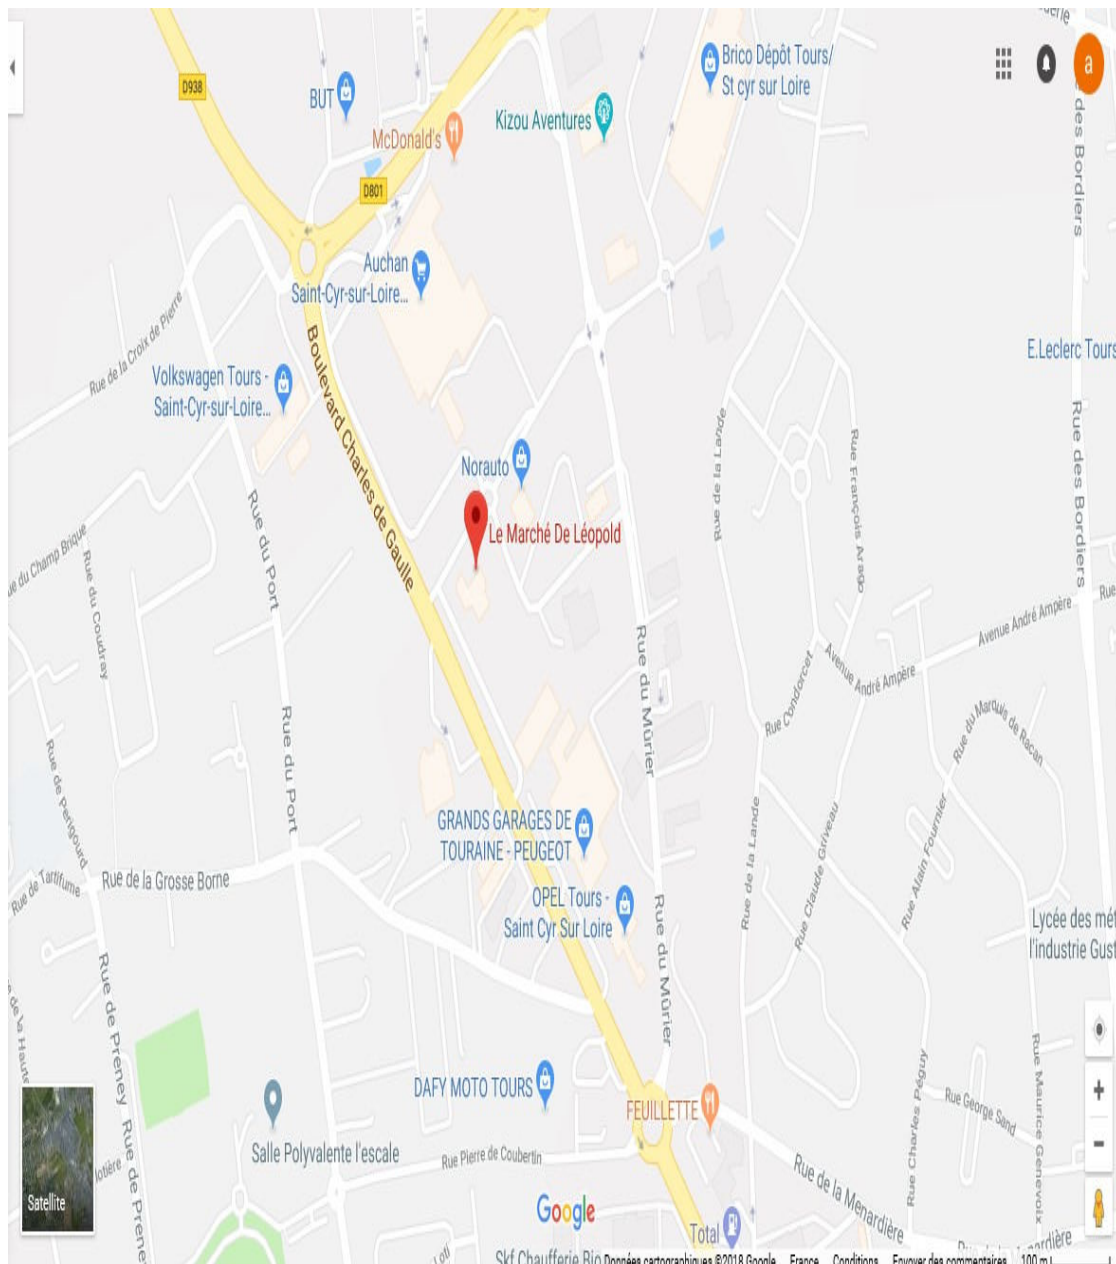

MAGASIN BIO

**POINT DE VENTE DE ST CYR SUR LOIRE**

**ADRESSE :**

**243 BLD CHARLES DE GAULLE  
37 ST CYR SUR LOIRE**

**TELEPHONE EN CAS D'URGENCE : 06 86 56 60 30**

Rocorde Sorties 13

N° Tel 06-86-56-60-30  
Loic

243 Bd Charles de Gaulle  
37540 St Cyr sur Loire

cle + code alarme = 2008

Transpalette = oui

**CONTOURNER LE MAGASIN ET LA RESERVE SE TROUVE AU NIVEAU DE LA PETITE PORTE A L'ANGLE OPPOSÉ**

**DEVEROUILLER L'ALARME CODE : 2008**