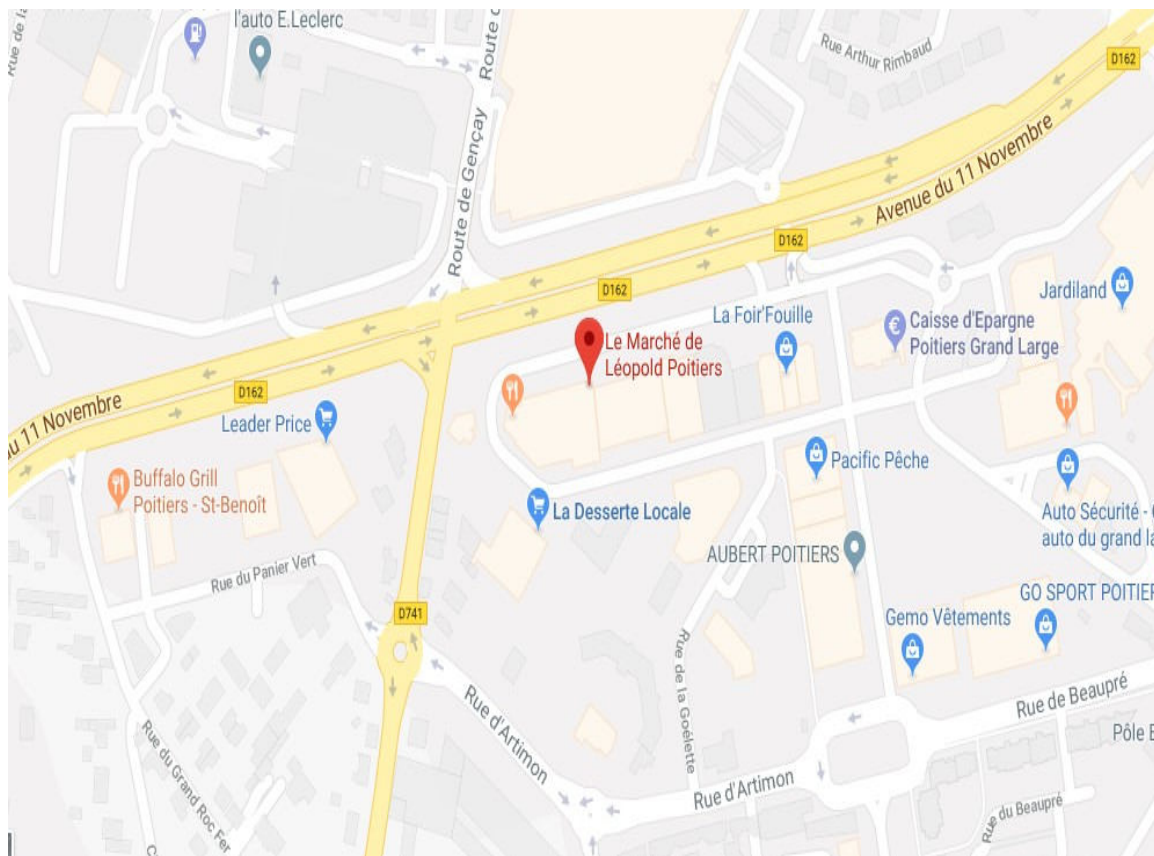

MAGASIN BIO

POINT DE VENTE DE POITIERS ST
BENOIT

**ADRESSE : 50 AVENUE DU 11 NOVEMBRE
86 ST BENOIT**

TELEPHONE EN CAS D'URGENCE : 07 87 01 21 15

**EN ARRIVANT SUR POITIERS, PASSER DEVANT LE AUCHAN ET
ENSUITE PRENDRE LA ROCADE A DROITE AU FEU .**

**LE POINT DE VENTE SE TROUVE EN FACE DU LECLERC.
UNE FOIS SUR PLACE, NE PAS PASSER DEVANT LE MAGASIN MAIS
LE CONTOURNER EN PRENANT LA ROUTE QUI SE TROUVE A COTE
DE LA FOIR FOUILLE. LA RESERVE SE TROUVE DANS LE BATIMENT
MARQUE **LACROIX****