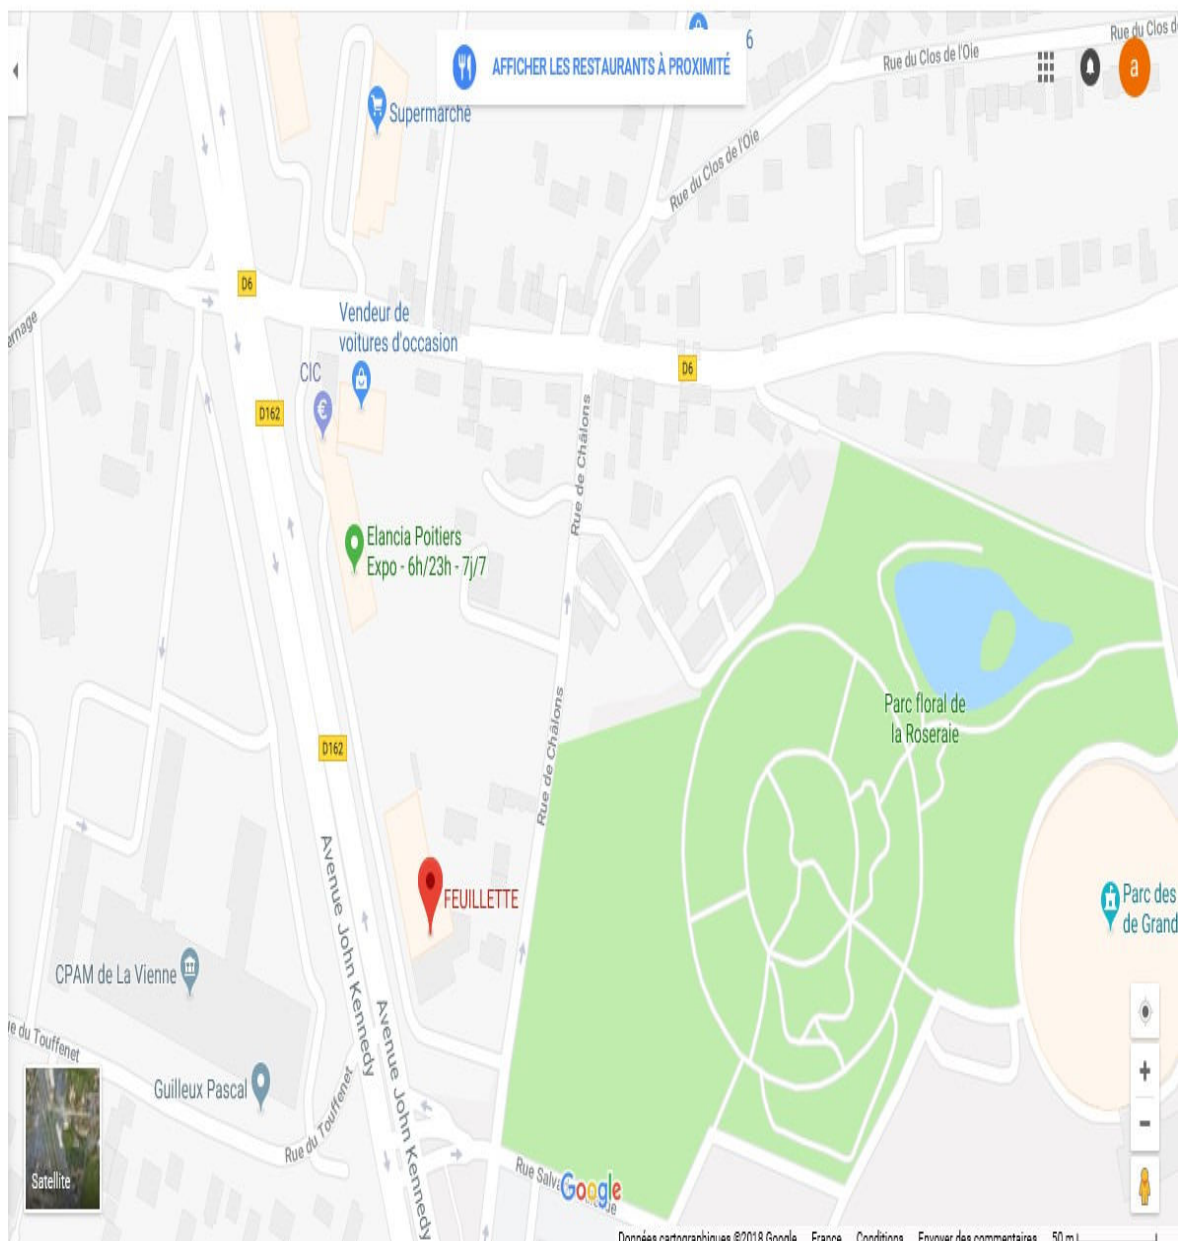

MAGASIN BIO

POINT DE VENTE DE
POITIERS EST

ADRESSE : AVENUE JOHN KENNEDY
86 POITIERS

TELEPHONE EN CAS D'URGENCE : 07 87 01 21 15

LE POINT DE VENTE SE SITUE JUSTE A COTE DE LA BOULANGERIE FEUILLETTE ET L'ACCES LIVRAISON ET DANS L'ALLEE LE LONG DE LA ROUTE PRINCIPALE.

**PASSER PAR LA PETITE PORTE DE SERVICE, DECONNECTER
L'ALARME CODE : 0703
UNE FOIS A L'INTERIEUR LONGER LE MUR DE DROITE ET LE S.A.S
SEC ET FRAIS SE TROUVE SUR LA DROITE**

**BIEN REFERMER LE SAS FRIGO APRES LIVRAISON AINSI QUE LE
RIDEAU DE LIVRAISON ET RECONNECTER L'ALARME AVANT
DEPART.**