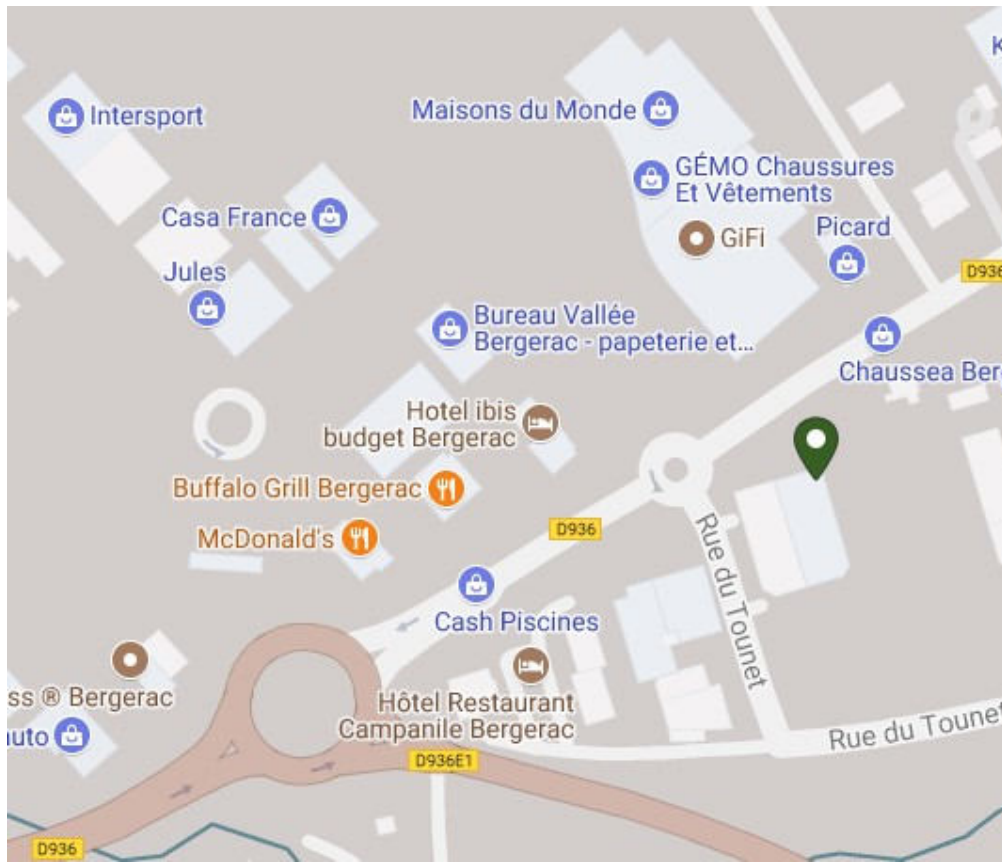

MAGASIN BIO

POINT DE VENTE DE BERGERAC

**ADRESSE : 131 ROUTE DE BORDEAUX
24 BERGERAC**

TELEPHONE EN CAS D'URGENCE : 07 86 96 14 65

Au rond point du LECLERC BERCADIS, prendre tout droit direction Bergerac Centre, et rond point suivant a droite.